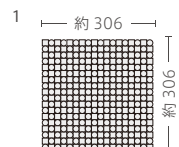

MKG-15RS-8T/08

MKG-15RS-8T/09

MKG-15RS-8T/10

MKG-15RS-8T/11

MKG-15RS-8T/12

MKG-15RS-8T/26

MKG-15RS-8T/27

MKG-15RS-8T/28

MKG-15RS-8T/29

MKG-15RS-8T/30

形状	品番	実寸(mm)	目地共寸法(mm)	厚さ(mm)	m ² 必要枚数	入数(枚/箱)	重量(kg/箱)	設計価格
1 15角・15丸ネット貼り	MKG-15RS-8T/	約15×15・φ15	約306×306	約8	10.7シート	5シート	7	¥5,500/シート