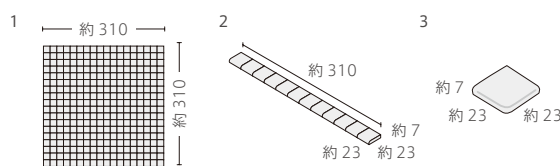

RS-23/#09 RS-23/#10 RS-23/#11 RS-23/#12

その他の施工例はこちら。

RS-23/ # 08 ・ # 07 ・ MB-3 (MIX)

形状	品番	実寸(mm)	目地共寸法(mm)	厚さ(mm)	m <sup>2</sup> 必要枚数	入数(枚/箱)	重量(kg/箱)	設計価格
1 23角紙貼り	RS-23/	約23×23	約310×310	約7	10.5シート	20シート	23	¥16,500/m <sup>2</sup> <input checked="" type="checkbox"/>
2 片面取り紙貼り	-	約23×23	約23×310	約7	3.3シート/m	-	-	¥2,500/m <input checked="" type="checkbox"/>
3 23角両面取り	-	約23×23	-	約7	-	-	-	¥250/個 <input checked="" type="checkbox"/>