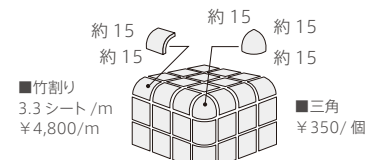

RS-15/MINI-1511

形状	品番	実寸(mm)	目地共寸法(mm)	厚さ(mm)	m <sup>2</sup> 必要枚数	入数(枚/箱)	重量(kg/箱)	設計価格
1 15角紙貼り	RS-15/	約15×15	約309×309	約7	10.5シート	20シート	21	¥18,500/m <sup>2</sup>