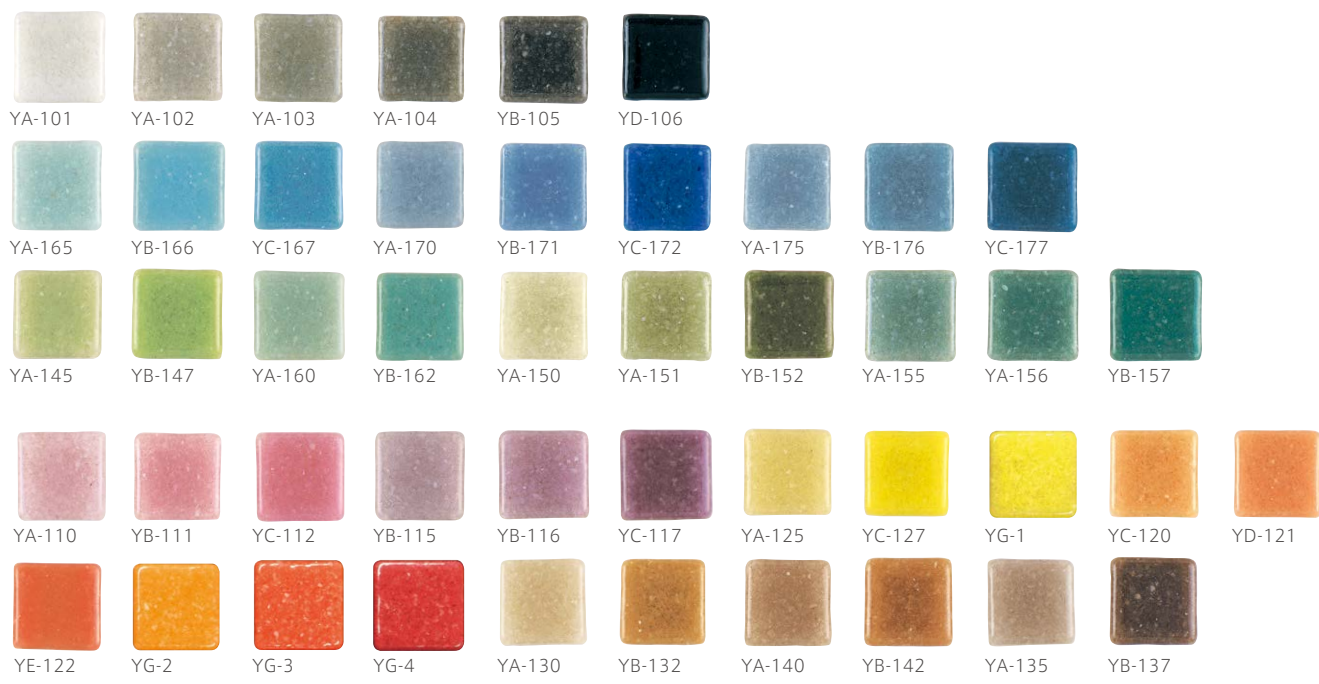

Proof Mosaic BI類(磁器質)+ガラス質 made in Japan ●注文加工品

プルーフモザイク

内装壁	外装壁	浴室壁	居室床
内装床	外装床	浴室床	耐凍害

■裏足はあり足です。 ■全色耐酸性がありますので、外装壁やプール槽内にもご使用いただけます。 ■ガラス質と磁器質の2層構造となります。 ■商品の特性上、役物は角を1~2mm程度残しての接着となります。割付の際はご注意ください。 ■ご希望の色によるミックス貼りやパターン貼りにも対応させていただきます。詳しくはお問合わせください。 ■注意事項については、各カテゴリーの中扉に明記してあります。ご参照ください。また、詳しくは各営業までお問い合わせください。

YB-166・YA-170・YB-171・YA-175 (均等 MIX)

●アクセントカラー

設計価格

●YA-□□□	¥13,200/m ²
●YB-□□□	¥14,400/m ²
●YC-□□□	¥15,000/m ²
●YD-□□□	¥16,500/m ²
●YE-□□□	¥19,500/m ²
●YG-□	¥25,600/m ²
●YS-□	¥66,000/m ²
●YW-□	¥18,500/シート

形状	品番	実寸(mm)	目地共寸法(mm)	厚さ(mm)	m ² 必要枚数	入数(枚/箱)	重量(kg/箱)	設計価格
1 22.5角紙貼り	YA-YB-YC-YD-YE-YG-YS-YW-	約22.5×22.5	約300×300	約7	11.2シート	20シート	22	- 注
2 22.5角90°曲り	(接着)YA-YB-YC-YD-YEのみ	約(24+24)×22.5	約(26.5+26.5)×300	約7	3.4シート/m	-	-	¥17,400/m 注
3 22.5角90°BOX	(接着)YA-YB-YC-YD-YEのみ	約(24+24)×24	-	約7	-	-	-	¥1,300/個 注