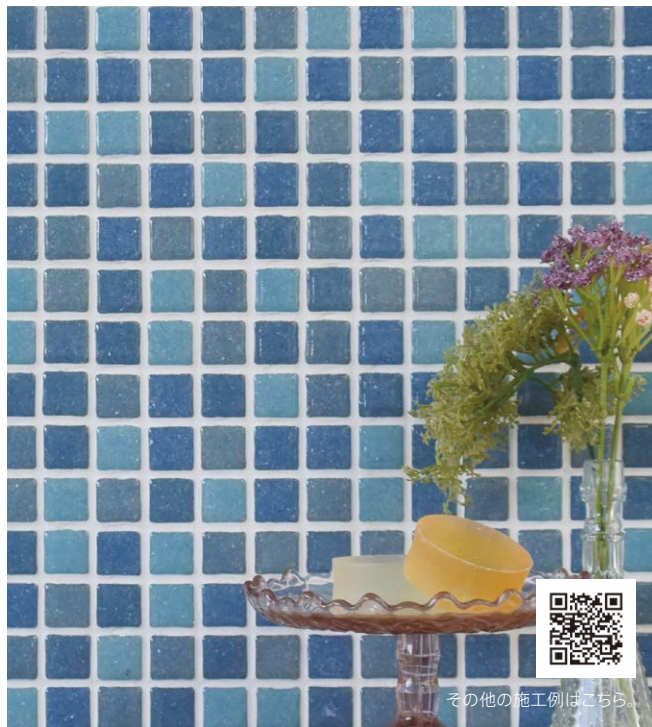

Proof Mosaic BI類(磁器質)+ガラス質 made in Japan ●注文加工品

プルーフモザイク

内装壁	外装壁	浴室壁	居室床
内装床	外装床	浴室床	耐凍害

■裏足はあり足です。 ■全色耐酸性がありますので、外装壁やプール槽内にもご使用いただけます。 ■ガラス質と磁器質の2層構造となります。 ■商品の特性上、役物は角を1~2mm程度残しての接着となります。割付の際はご注意ください。 ■ご希望の色によるミックス貼りやパターン貼りにも対応させていただきます。詳しくはお問合わせください。 ■注意事項については、各カテゴリーの中扉に明記してあります。ご参照ください。また、詳しくは各営業までお問い合わせください。