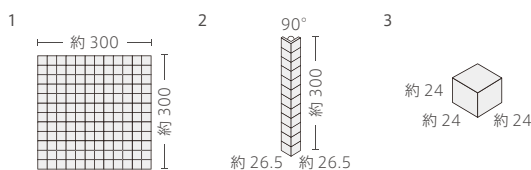

Proof Mosaic BI類(磁器質)+ガラス質 made in Japan ●注文加工品

プルーフモザイク

内装壁	外装壁	浴室壁	居室床
内装床	外装床	浴室床	耐凍害

■裏足はあり足です。 ■全色耐酸性がありますので、外装壁やプール槽内にもご使用いただけます。 ■ガラス質と磁器質の2層構造となります。 ■商品の特性上、役物は角を1~2mm程度残しての接着となります。割付の際はご注意ください。 ■ご希望の色によるミックス貼りやパターン貼りにも対応させていただきます。詳しくはお問合わせください。 ■注意事項については、各カテゴリーの中扉に明記してあります。ご参照ください。また、詳しくは各営業までお問い合わせください。

YB-166・YA-170・YB-171・YA-175 (均等 MIX)

●アクセントカラー

設計価格

●YA-□□□	¥13,200/m ²
●YB-□□□	¥14,400/m ²
●YC-□□□	¥15,000/m ²
●YD-□□□	¥16,500/m ²
●YE-□□□	¥19,500/m ²
●YG-□	¥25,600/m ²
●YS-□	¥66,000/m ²
●YW-□	¥18,500/シート

形状	品番	実寸(mm)	目地共寸法(mm)	厚さ(mm)	m ² 必要枚数	入数(枚/箱)	重量(kg/箱)	設計価格
1 22.5角紙貼り	YA-YB-YC-YD-YE-YG-YS-YW-	約22.5×22.5	約300×300	約7	11.2シート	20シート	22	- 注
2 22.5角90°曲り	(接着)YA-YB-YC-YD-YEのみ	約(24+24)×22.5	約(26.5+26.5)×300	約7	3.4シート/m	-	-	¥17,400/m 注
3 22.5角90°BOX	(接着)YA-YB-YC-YD-YEのみ	約(24+24)×24	-	約7	-	-	-	¥1,300/個 注