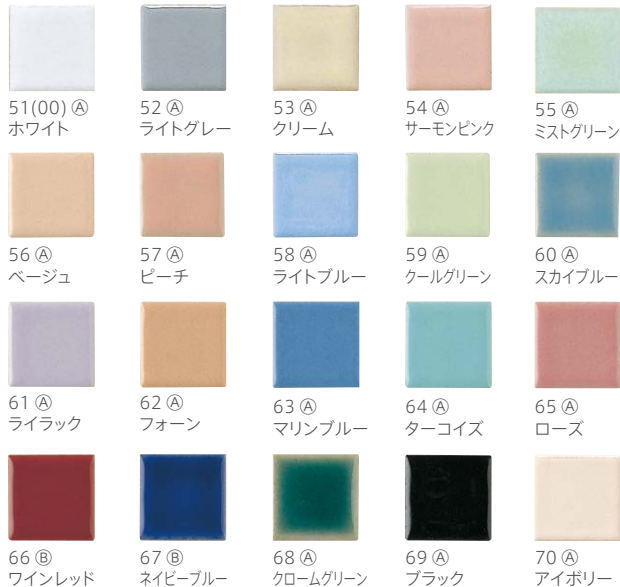

Qua Mosaic B I 類 (磁器質) 施釉 made in Japan ● 注文加工品

クアモザイク

接着剤張
専用商品

美濃焼
タイル

内装壁	外装壁	浴室壁	居室床
内装床	外装床	浴室床	耐凍害

■色により価格が異なりますのでご注意ください。 ■ご希望の色によるミックス貼り・パターン貼りにも対応させていただきます。詳しくはお問い合わせください。 ■注意事項については、各カテゴリーの中扉に明記してあります。ご参照ください。また、詳しくは各営業までお問い合わせください。

● 22角

その他の施工例はこちら。

SB-19/R-55・58・59・70 (MIX)