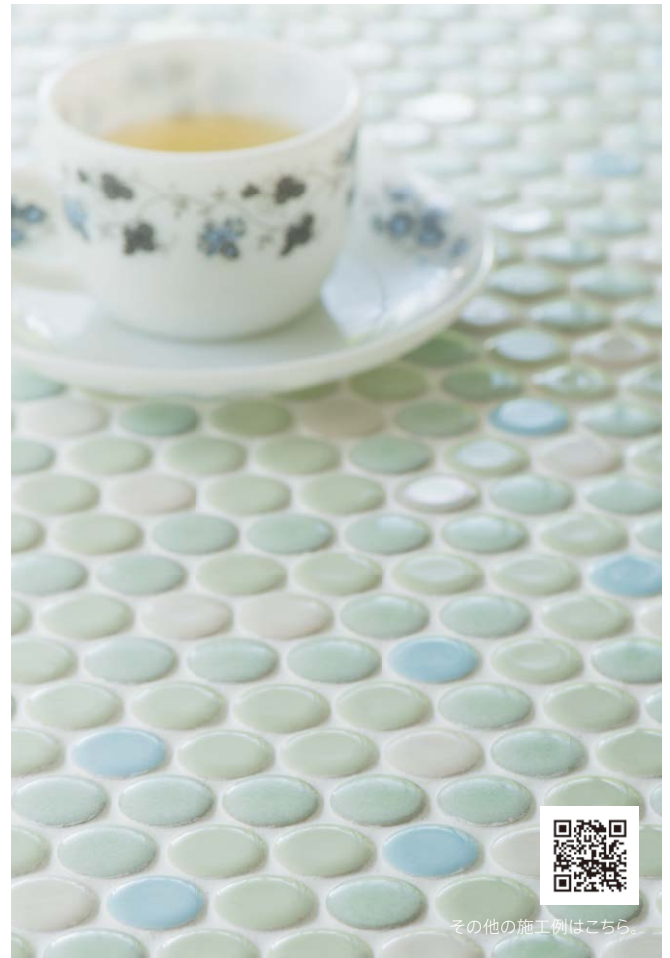

Qua Mosaic B I 類 (磁器質) 施釉 made in Japan ● 注文加工品

クアモザイク

接着剤張
専用商品

美濃焼
タイル

内装壁	外装壁	浴室壁	居室床
内装床	外装床	浴室床	耐凍害

■色により価格が異なりますのでご注意ください。 ■ご希望の色によるミックス貼り・パターン貼りにも対応させていただきます。詳しくはお問い合わせください。 ■注意事項については、各カテゴリーの中扉に明記してあります。ご参照ください。また、詳しくは各営業までお問い合わせください。

● 22角

その他の施工例はこちら。

SB-19/R-55・58・59・70 (MIX)