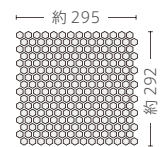

● 22角

その他の施工例はこちら。

SB-19/R-55・58・59・70 (MIX)

● 19丸

● 19六角

1 SB-22/K-

2 SB-19/M-

3 SB-19/R-

	形状	品番	実寸(mm)	目地共寸法(mm)	厚さ(mm)	m ² 必要枚数	入数(枚/箱)	重量(kg/箱)	設計価格
1	22角紙貼り	SB-22/K-	約22×22	約300×300	約6	11.5シート	25シート	22	¥8,500/m ² A ¥9,500/m ² B
2	19丸紙貼り	SB-19/M-	約19	約295×292	約5	11.6シート	30シート	22	¥8,500/m ² A ¥9,500/m ² B
3	19六角紙貼り	SB-19/R-	約22×19	約295×292	約5	11.6シート	30シート	22	¥9,500/m ² A ¥10,200/m ² B