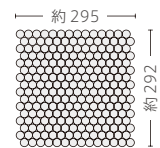

Qua Mosaic B I 類 (磁器質) 施釉 made in Japan ● 注文加工品

クアモザイク

接着剤張
専用商品美濃焼
タイル

内装壁	外装壁	浴室壁	居室床
内装床	外装床	浴室床	耐凍害

■色により価格が異なりますのでご注意ください。 ■ご希望の色によるミックス貼り・パターン貼りにも対応させていただきます。詳しくはお問い合わせください。 ■注意事項については、各カテゴリーの中扉に明記してあります。ご参照ください。また、詳しくは各営業までお問い合わせください。

● 22角

その他の施工例はこちら。

SB-19/R-55・58・59・70 (MIX)

● 19丸

● 19六角

1 SB-22/K-

2 SB-19/M-

3 SB-19/R-

	形状	品番	実寸(mm)	目地共寸法(mm)	厚さ(mm)	m ² 必要枚数	入数(枚/箱)	重量(kg/箱)	設計価格
1	22角紙貼り	SB-22/K-	約22×22	約300×300	約6	11.5シート	25シート	22	¥8,500/m ² A ¥9,500/m ² B
2	19丸紙貼り	SB-19/M-	約19	約295×292	約5	11.6シート	30シート	22	¥8,500/m ² A ¥9,500/m ² B
3	19六角紙貼り	SB-19/R-	約22×19	約295×292	約5	11.6シート	30シート	22	¥9,500/m ² A ¥10,200/m ² B