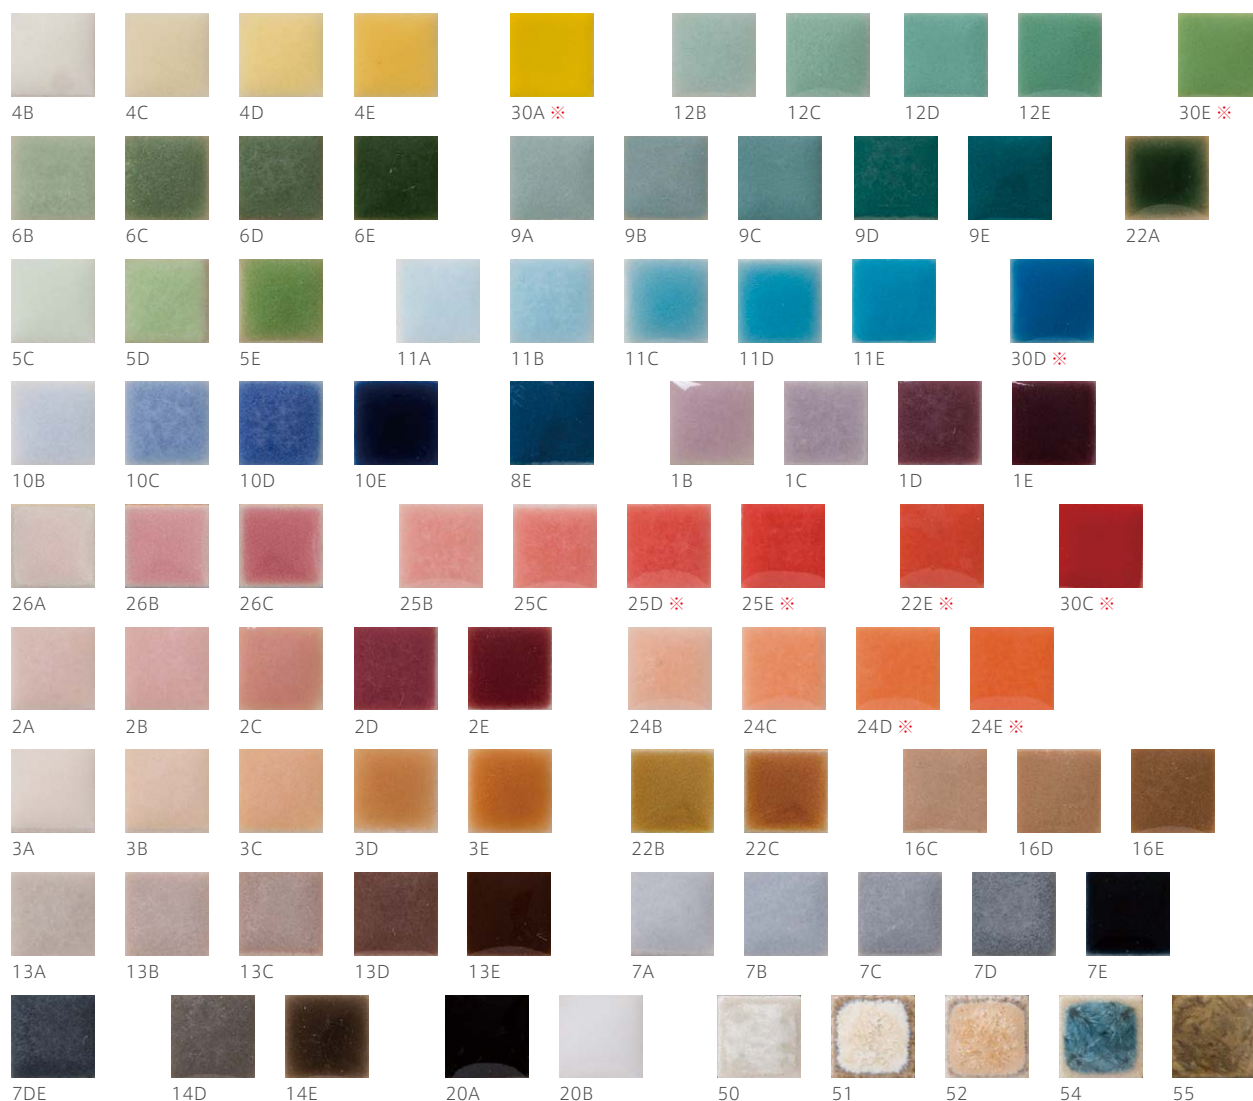

## ●レギュラーカラー（紙貼り・ネット貼り） MM-10/・-SA- 無印 ¥14,000/㎡ ※ ¥18,000/㎡

## ■品番のご指定

MM-10/T-SA-1B

T= 通し目地	カラー
R= レンガ目地	紙貼り・ ネット貼りに対応
X= 四半目地	

## ■品番のご指定

MM-10/MKG-

カラー
通し目地・ネット貼りのみに対応

※ミニッツモザイクをご注文の際は、紙貼りがネット貼りが明記をお願いします。※アクセントグラスのサンプルはバラ枚数となります。シートサンプルは有償となります。