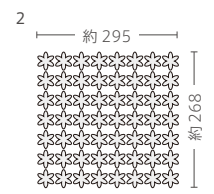

SLA-432NG

SLA-433NG

SLA-434NG

SLA-435NG

SLA-436NG

●ユニットパターン

SLA-R- (レンガ目地)

SLA-T- (通し目地)

※ □にはレンガ目地の場合 R、通し目地の場合 Tが入ります。

形状	品番	実寸(mm)	目地共寸法(mm)	厚さ(mm)	m <sup>2</sup> 必要枚数	入数(枚/箱)	重量(kg/箱)	設計価格
1 花形紙貼り(レンガ目地)	SLA-R-	約28×32	約295×283	約6	12シート	28シート	22	¥17,500/m <sup>2</sup> <span style="border: 1px solid black; padding: 2px;">注</span>
2 花形紙貼り(通し目地)	SLA-T-	約28×32	約295×268	約6	12.7シート	28シート	16	¥17,500/m <sup>2</sup> <span style="border: 1px solid black; padding: 2px;">注</span>