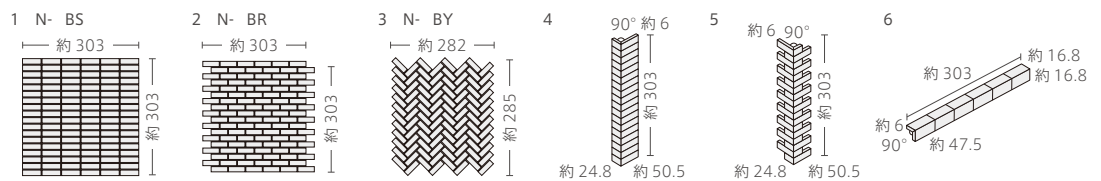

N-100BY (白)

その他の施工例はこちら。

Savor

B I 類 (磁器質) 施釉 made in Japan ● 注文加工品

セイバー

内装壁	外装壁	浴室壁	居室床
内装床	外装床	浴室床	耐凍害

接着剤張
専用商品美濃焼
タイル

■ご希望の色によるミックス貼りにも対応させていただきます。詳しくはお問合わせください。 ■注意事項については、各カテゴリーの中扉に明記してあります。ご参照ください。また、詳しくは各営業までお問い合わせください。

N-100BR
(白)N-201BR
(ページュ)N-202BR
(カプチーン)N-205BR
(ダークターコイズ)N-206BR
(ターコイズグリーン)

形状	品番	実寸(mm)	目地共寸法(mm)	厚さ(mm)	m ² 必要枚数	入数(枚/箱)	重量(kg/箱)	設計価格
1 ボーダー紙貼り(スグレ貼り)	N- BS	約47.5×15	約303×303	約6	11シート	22シート	23	¥13,700/m ² 注
2 ボーダー紙貼り(レンガ貼り)	N- BR	約47.5×15	約303×303	約6	11シート	22シート	23	¥13,700/m ² 注
3 ボーダー紙貼り(ヤハズ貼り)	N- BY	約47.5×15	約282×285	約6	12.5シート	22シート	22	¥14,700/m ² 注
4 ボーダー90°曲り(スグレ貼り)	(接着)	約(47.5+23)×15	約(50.5+24.8)×303	約6	3.4シート/m	-	-	¥13,700/m 注
5 ボーダー90°曲り(レンガ貼り)	(接着)	約(47.5+23)×15	約(50.5+24.8)×303	約6	3.4シート/m	-	-	¥13,700/m 注
6 ボーダー90°屏風曲り	(接着)	約(15+15)×47.5	約(16.8+16.8)×303	約6	3.4シート/m	-	-	¥8,400/m 注