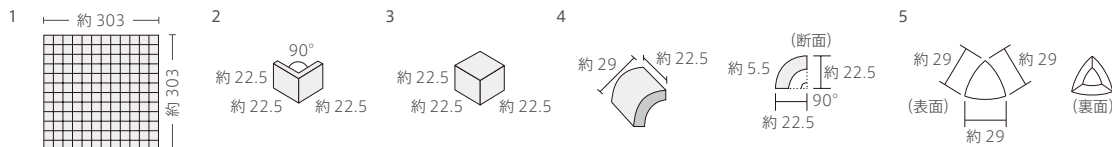

その他の施工例はこちら。

PNT-11C

PNT-1A PNT-3A PNT-5A PNT-7A

PNT-1C PNT-3C PNT-5C PNT-7C

PNT-9A PNT-12A PNT-16A PNT-20C PNT-9C PNT-12C PNT-16C PNT-20E

PNT-1E PNT-3E PNT-5E PNT-7E PNT-9E PNT-12E PNT-16E PNT-30A ※

PNT-2A PNT-4A PNT-6A PNT-8A PNT-11A PNT-13A PNT-20A PNT-30C ※

PNT-2C PNT-4C PNT-6C PNT-8C PNT-11C PNT-13C PNT-30D ※

PNT-2E PNT-4E PNT-6E PNT-8E PNT-11E PNT-13E PNT-30E ※

形状	品番	実寸(mm)	目地共寸法(mm)	厚さ(mm)	m ² 必要枚数	入数(枚/箱)	重量(kg/箱)	設計価格
22.5角紙貼り	PNT-	約22.5×22.5	約303×303	約7	11シート	20シート	23	¥13,000/m ² ¥18,500/m ² ※注
90°曲り紙貼り	-	約(22.5+22.5)×22.5	約(22.5+22.5)×303	約7	3.5シート/m	-	-	¥12,000/m ¥18,500/m ※注
90°BOX	-	約(22.5+22.5)×22.5	-	約7	-	-	-	¥650/個 ¥850/個 ※注
外竹割紙貼り	-	約22.5×29	約(22.5+22.5)×303	約5.5	3.5シート/m	-	-	¥12,000/m ¥18,500/m ※注
三角	-	約29×29×29	-	約5.5	-	-	-	¥650/個 ¥850/個 ※注