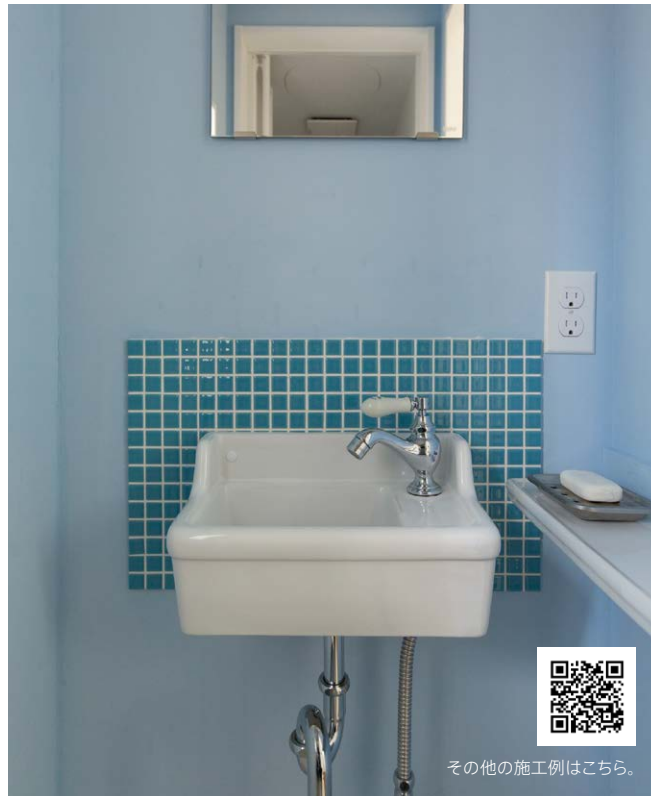

パンチュール

接着剤張
専用商品

美濃焼
タイル

- 内装壁
- 外装壁
- 浴室壁
- 居室床
- 内装床
- 外装床
- 浴室床
- 耐凍害

オリジナルパターン
シミュレーター対応商品
www.neo-nagae.co.jp

■ご希望の色によるミックス貼り・パターン貼りにも対応させていただきます。詳しくはお問い合わせください。 ■90°曲り・90°BOX・外竹割・三角は注文生産品です。ご発注の際は納期をご確認ください。 ■カラーによっては酸性の洗剤はご使用にならないでください。詳しくはご相談ください。 ■注意事項については、各カテゴリーの中扉に明記してあります。ご参照ください。また、詳しくは各営業までお問い合わせください。