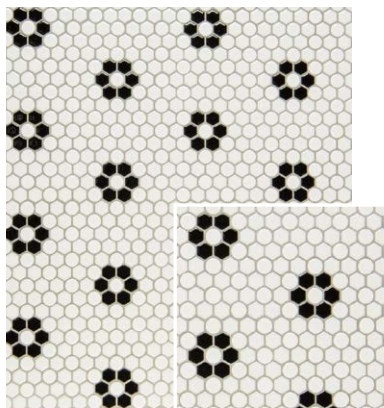

## マティータ ジオグラフィ

オリジナルパターン  
シミュレーター対応商品  
www.neo-nagae.co.jp

■注意事項については、各カテゴリの中扉に明記してあります。ご参照ください。また、詳しくは各営業までお問い合わせください。

## ●オリジナルパターン

TCR-19/  
MR-P-501 ※

¥37,200/m<sup>2</sup>

TCR-19/  
MR-P-502 ※

¥37,200/m<sup>2</sup>

TCR-19/  
MR-P-503 ※

¥37,200/m<sup>2</sup>

TCR-19/  
MR-P-504 ※