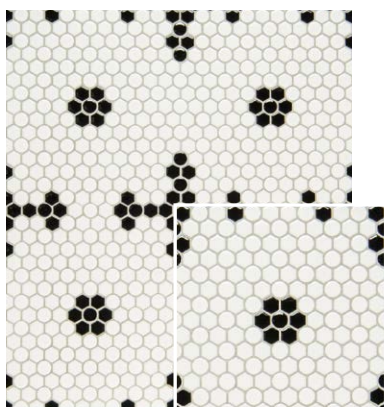

## ●オリジナルパターン

TCR-19/  
MR-P-501 ※

¥37,200/m<sup>2</sup>

TCR-19/  
MR-P-502 ※

¥37,200/m<sup>2</sup>

TCR-19/  
MR-P-503 ※

¥37,200/m<sup>2</sup>

TCR-19/  
MR-P-504 ※