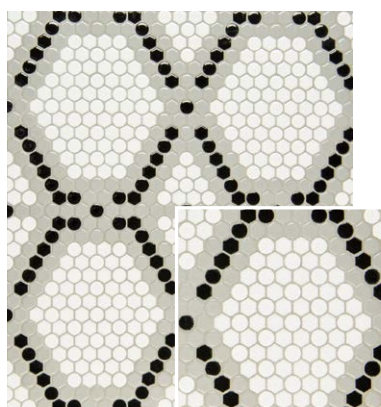

¥37,200/m<sup>2</sup>

TCR-19/  
MR-P-505 ※

¥37,200/m<sup>2</sup>

TCR-19/  
MR-P-506 ※

¥37,200/m<sup>2</sup>

TCR-19/  
MR-P-507 ※

¥37,200/m<sup>2</sup>

TCR-19/  
MR-P-508 ※