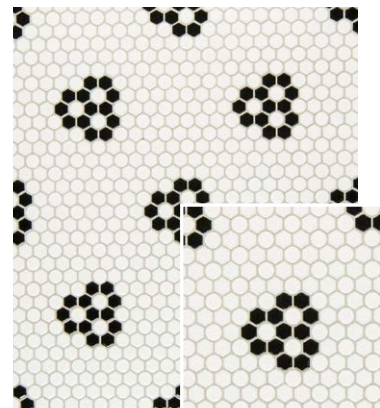

## ●オリジナルパターン

TCR-19/  
MR-P-501 ※

¥37,200/m<sup>2</sup>

TCR-19/  
MR-P-502 ※

¥37,200/m<sup>2</sup>

TCR-19/  
MR-P-503 ※

¥37,200/m<sup>2</sup>

TCR-19/  
MR-P-504 ※