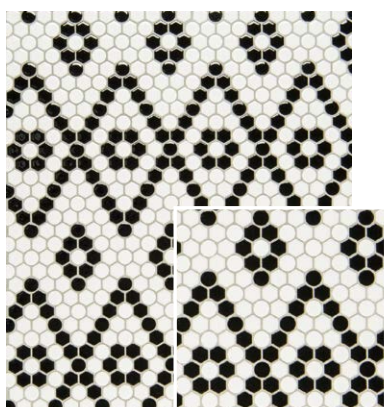

¥37,200/m<sup>2</sup>

TCR-19/  
MR-P-505 ※

¥37,200/m<sup>2</sup>

TCR-19/  
MR-P-506 ※

¥37,200/m<sup>2</sup>

TCR-19/  
MR-P-507 ※

¥37,200/m<sup>2</sup>

TCR-19/  
MR-P-508 ※