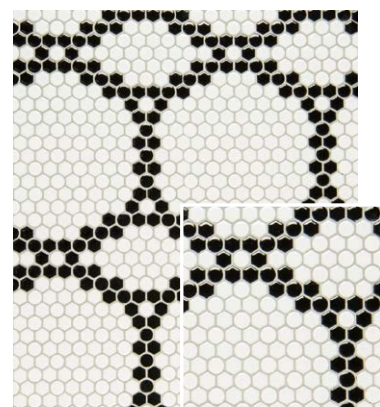

TCR-19/
MR-P-506 ※

¥37,200/m²