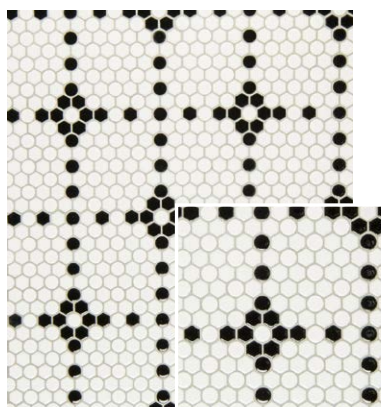

## ●オリジナルパターン

TCR-19/  
MR-P-501 ※

¥37,200/m<sup>2</sup>

TCR-19/  
MR-P-502 ※

¥37,200/m<sup>2</sup>

TCR-19/  
MR-P-503 ※

¥37,200/m<sup>2</sup>

TCR-19/  
MR-P-504 ※

¥37,200/m<sup>2</sup>

TCR-19/  
MR-P-505 ※

¥37,200/m<sup>2</sup>

TCR-19/  
MR-P-506 ※

¥37,200/m<sup>2</sup>

TCR-19/  
MR-P-507 ※

¥37,200/m<sup>2</sup>

TCR-19/  
MR-P-508 ※