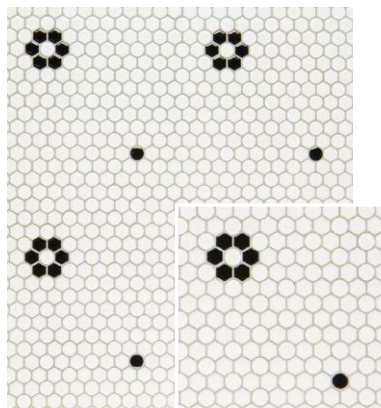

## マティータ ジオグラフィ

オリジナルパターン  
シミュレーター対応商品  
www.neo-nagae.co.jp

■注意事項については、各カテゴリの中扉に明記してあります。ご参照ください。また、詳しくは各営業までお問い合わせください。

## ●オリジナルパターン

TCR-19/  
MR-P-501 ※

¥37,200/m<sup>2</sup>

TCR-19/  
MR-P-502 ※

¥37,200/m<sup>2</sup>

TCR-19/  
MR-P-503 ※

¥37,200/m<sup>2</sup>

TCR-19/  
MR-P-504 ※