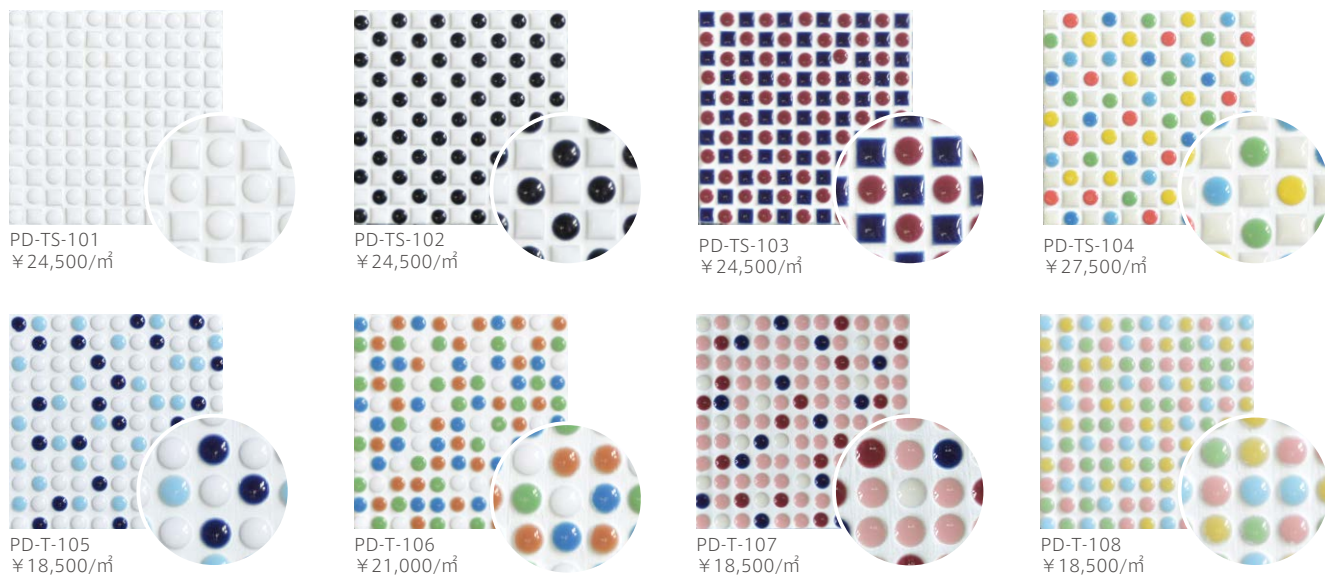

Pin Dot

B I 類 (磁器質) 施釉 made in Japan ● 注文加工品

ピンドット

内装壁	外装壁	浴室壁	居室床
内装床	外装床	浴室床	耐凍害

オリジナルパターン
シミュレーター対応商品
www.neo-nagae.co.jp

■ご希望の色によるミックス貼り・パターン貼りにも対応させていただきます。詳しくはお問い合わせください。 ■カラーによっては酸性の洗剤はご使用にならないでください。詳しくはご相談ください。 ■ネット貼りにも対応致します。 ■注意事項については、各カテゴリーの中扉に明記しております。ご参照ください。また、詳しくは各営業までお問い合わせください。

●ユニットパターン

●カラーチャート ※ □には通し目地の場合 T、レンガ目地の場合 R が入ります。

PD-T-30C・30A・30D・30E・20B

●オリジナルミックスパターン

形状	品番	実寸(mm)	目地共寸法(mm)	厚さ(mm)	㎡必要枚数	入数(枚/箱)	重量(kg/箱)	設計価格	
1 10丸紙貼り(通し目地)	PD-T-	約10	約303×303	約4	11シート	34シート	19	¥13,500/㎡	¥19,500/㎡※
2 10丸紙貼り(レンガ目地)	PD-R-	約10	約306.3×300	約4	11シート	34シート	19	¥13,500/㎡	¥19,500/㎡※