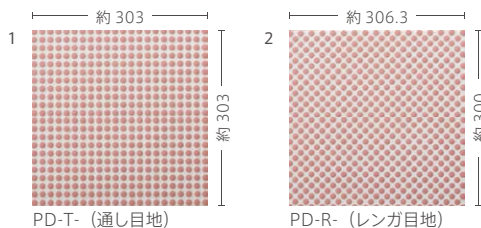

Pin Dot

B I 類 (磁器質) 施釉 made in Japan ● 注文加工品

ピンドット

内装壁	外装壁	浴室壁	居室床
内装床	外装床	浴室床	耐凍害

オリジナルパターン
シミュレーター対応商品
www.neo-nagae.co.jp

■ご希望の色によるミックス貼り・パターン貼りにも対応させていただきます。詳しくはお問い合わせください。 ■カラーによっては酸性の洗剤はご使用にならないでください。詳しくはご相談ください。 ■ネット貼りにも対応致します。 ■注意事項については、各カテゴリーの中扉に明記しております。ご参照ください。また、詳しくは各営業までお問い合わせください。

●ユニットパターン

●カラーチャート ※ □には通し目地の場合 T、レンガ目地の場合 R が入ります。

PD-T-30C・30A・30D・30E・20B

●オリジナルミックスパターン

形状	品番	実寸(mm)	目地共寸法(mm)	厚さ(mm)	㎡必要枚数	入数(枚/箱)	重量(kg/箱)	設計価格	
1 10丸紙貼り(通し目地)	PD-T-	約10	約303×303	約4	11シート	34シート	19	¥13,500/㎡	¥19,500/㎡※
2 10丸紙貼り(レンガ目地)	PD-R-	約10	約306.3×300	約4	11シート	34シート	19	¥13,500/㎡	¥19,500/㎡※