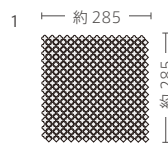

フロリスト

接着剤張
専用商品

美濃焼
タイル

- 内装壁
- 浴室壁
- 内装床
- 外装壁
- 居室床
- 外装床
- 浴室床
- 耐凍害

オリジナルパターン
シミュレーター対応商品
www.neo-nagae.co.jp

■ご希望の色によるミックス貼り・パターン貼りにも対応させていただきます。詳しくはお問い合わせください。 ■カラーによっては酸性の洗剤はご使用にならないでください。詳しくはご相談ください。 ■注意事項については、各カテゴリの中扉に明記してあります。ご参照ください。また、詳しくは各営業までお問い合わせください。

その他の施工例はこちら。

MM-10/FLT-特注色、プチフラワーII : MM-10/F-20B、ピンドット : PD-1C・5C・4B・7A (均等 MIX)

形状	品番	実寸(mm)	目地共寸法(mm)	厚さ(mm)	m必要枚数	入数(枚/箱)	重量(kg/箱)	設計価格
1 10丸・13角花形 ミックス貼り(ネット貼り)	MM-10/FLT-	約10・13×13	約285×285	○約4 ○約4	12.5シート	25シート	15	¥3,000/シート 注