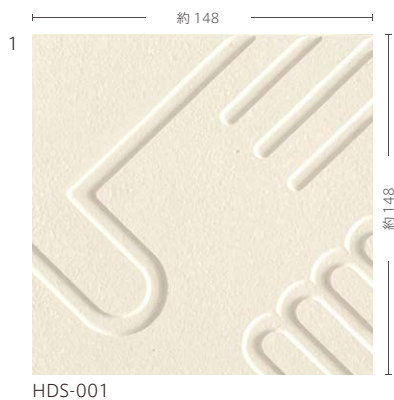

## Handshake

BI類 (磁器質) 無釉 made in Japan ●少数数対応注文生産品

## 参考商品

金属コーティングの商品についてはお問い合わせください。

●真鍮 + 真鍮黒ずみ

●真鍮 + 真鍮緑青

●銅 + 銅黒ずみ

形状	品番	実寸(mm)	目地共寸法(mm)	厚さ(mm)	m <sup>2</sup> 必要枚数	入数(枚/箱)	重量(kg/箱)	設計価格
1	148角平	HDS-001	約148×148	-	約9	-	-	¥700/枚

注