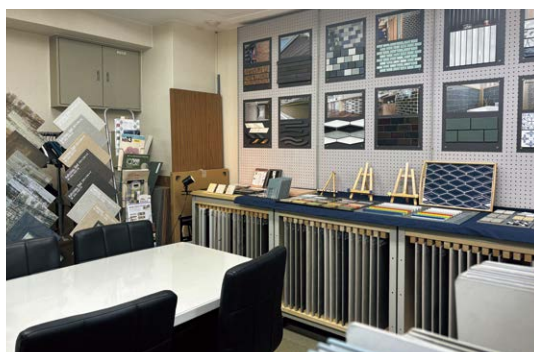

大阪 プレゼンルーム

※月曜日～金曜日（祝日は除く）10:00～17:00（要予約）

大阪営業所

〒543-0012 大阪府大阪市天王寺区空堀町15-6-205

TEL.06-6765-8950 FAX.06-6765-8953

📍 neo_nagae_osaka