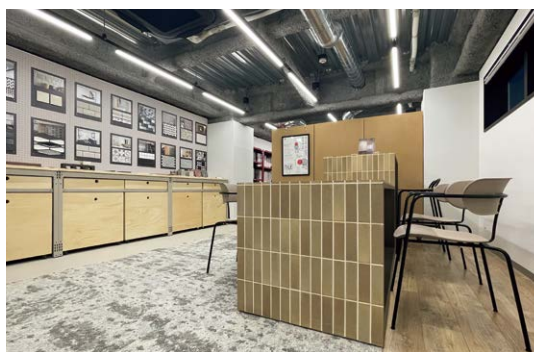

東京 プレゼンルーム

※月曜日～金曜日（祝日は除く）10:00～17:00（要予約）

東京営業所

〒103-0006 東京都中央区日本橋富沢町10-11-3F

TEL.03-5962-3401 FAX.03-5962-3407

📍 neo_nagae_tokyo