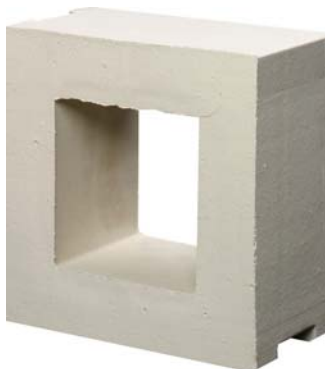

- ・焼もの特有の自然な色幅、形状・寸法のバラツキがあります。
- ・100角のW、H、G、R、B色のL溝・両止め以外は受注生産品となります。(表の 部分が常時生産品です。)
- ・ショットブラスト加工は、割増価格となります(15%~20%up)。詳しくはお問合せ下さい。

■Color Chart

KS-10/W(ホワイト)

KS-10/H(ハニワ)

KS-10/G(グレー)

KS-10/R(レンガ)

KS-10/B(ブラック)

100×200角

KS-12/
【受注生産品】

150角

KS-15/
【受注生産品】

200角A(1穴)

KS-20A/
【受注生産品】

200角B(4穴)

KS-20B/
【受注生産品】