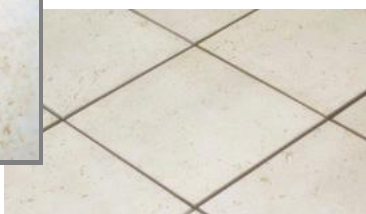

石華

せっか | 300×300 / 600×300 / クラッシュデザイン

屋内壁

屋内床

浴室床

屋外壁

屋外床

耐凍害

美濃焼
タイル

MEGA TECNO TILE (耐薬品性・防汚・防滑・耐摩耗性機能タイル)

I 類(磁器質)/施釉

常時生産品

| 品番 | 形状 | 実寸法(mm) | 目地共寸法(mm) | 厚さ(mm) | m ² 必要枚数(枚) | 入数(枚) | 重量(kg) | 設計価格 |
|------------|-----------|---------|-----------|--------|------------------------|-------|--------|-----------------------|
| CY-300/石華- | 300角平 | 294×294 | — | 9.0 | 11.5 | 14 | 23 | ¥4.600/m ² |
| | 300角階段 | 294×294 | — | 9.0 | 3.5/m | 14 | 23 | ¥4.700/m |
| CY-630/石華- | 600×300角平 | 594×294 | — | 9.0 | 5.75 | 6 | 22 | ¥7.600/m ² |

- ・MEGA TECNO TILEは付いた汚れが取れやすく、滑りにくく、傷が付きにくいタイルです。
- ・焼き物特有の色むらがあります。・塗り目地が可能です。
- ・壁へのご使用は、壁の高さ及び、下地に合った接着剤をご使用下さい。

CY-300/

石華-1 (遠野)

石華-2 (大谷)

石華-3 (錆)

石華-4 (十和田)

石華-5 (珊瑚)

階段形状見本