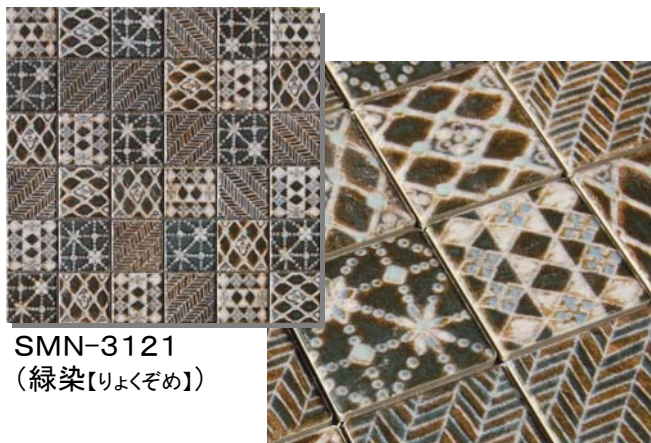

## サイモン | 48×48

I 類(磁器質)/施釉

常時生産品

品番	形状	実寸法(mm)	目地共寸法(mm)	厚さ(mm)	㎡必要枚数(枚)	入数(枚)	重量(kg)	設計価格
RS-48/SMN-	48角ネット貼り	48×48	300×300	6.0	11.5	20	23	¥1,500/シート

- ・風合いを出すために、大きな色幅があります。・高温焼成のため、多少の寸法誤差があります。
- ・ご注文を頂いてからユニット加工を致しますので、ご注文の際には納期・価格などをご確認下さい。
- ・ご希望の色によるミックス貼りにも対応させて頂きます。詳しくはお問い合わせ下さい。

### RS-48/

SMN-3111  
(茶染【ちゃぞめ】)

SMN-3121  
(緑染【りょぞめ】)

SMN-3174  
(藍染【あいぞめ】)

SCENE

48角: 彩紋・SMN-3111,3121,3174  
200角: フィルウォール  
・NT-200/1L,1M,2L,2M,6L,6M  
15×48角: レイトン・RYT-401