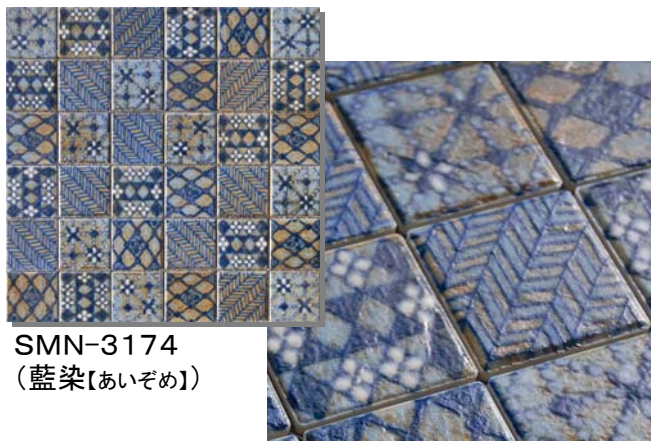

## サイモン | 48×48

I 類(磁器質)/施釉

常時生産品

品番	形状	実寸法(mm)	目地共寸法(mm)	厚さ(mm)	㎡必要枚数(枚)	入数(枚)	重量(kg)	設計価格
RS-48/SMN-	48角ネット貼り	48×48	300×300	6.0	11.5	20	23	¥1,500/シート

- ・風合いを出すために、大きな色幅があります。・高温焼成のため、多少の寸法誤差があります。
- ・ご注文を頂いてからユニット加工を致しますので、ご注文の際には納期・価格などをご確認下さい。
- ・ご希望の色によるミックス貼りにも対応させて頂きます。詳しくはお問い合わせ下さい。

### RS-48/

SMN-3111  
(茶染【ちゃぞめ】)

SMN-3121  
(緑染【りょぞめ】)

SMN-3174  
(藍染【あいぞめ】)

SCENE

48角: 彩紋・SMN-3111,3121,3174  
200角: フィルウォール  
・NT-200/1L,1M,2L,2M,6L,6M  
15×48角: レイトン・RYT-401