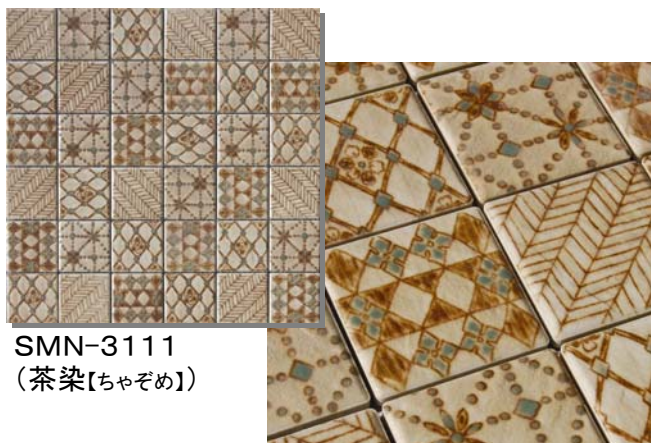

## サイモン | 48×48

I 類(磁器質)/施釉

常時生産品

品番	形状	実寸法(mm)	目地共寸法(mm)	厚さ(mm)	㎡必要枚数(枚)	入数(枚)	重量(kg)	設計価格
RS-48/SMN-	48角ネット貼り	48×48	300×300	6.0	11.5	20	23	¥1,500/シート

- ・風合いを出すために、大きな色幅があります。・高温焼成のため、多少の寸法誤差があります。
- ・ご注文を頂いてからユニット加工を致しますので、ご注文の際には納期・価格などをご確認下さい。
- ・ご希望の色によるミックス貼りにも対応させて頂きます。詳しくはお問い合わせ下さい。

### RS-48/

SMN-3111  
(茶染【ちゃぞめ】)

SMN-3121  
(緑染【りょぞめ】)

SMN-3174  
(藍染【あいぞめ】)

SCENE

48角: 彩紋・SMN-3111,3121,3174  
200角: フィルウォール  
・NT-200/1L,1M,2L,2M,6L,6M  
15×48角: レイトン・RYT-401